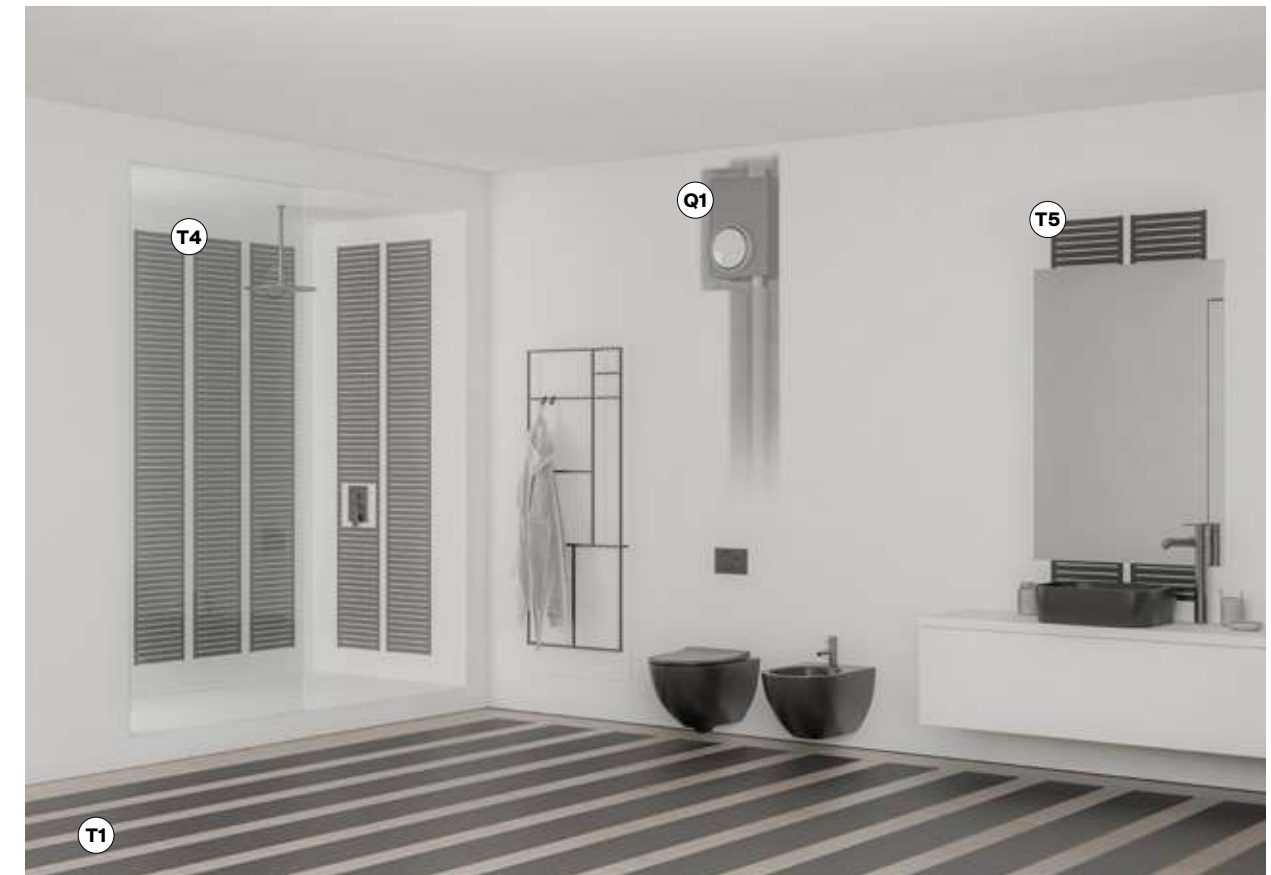

Wellbeing Optionals

SMELL FREE	MORE PAD SPECCHIO	INDICE DI WELLBEING
✓		(8,5/10)
	✓	(8,5/10)
✓	✓	(9/10)

* La soluzione presentata è stata dimensionata su un bagno tipo di circa 5 mq.
Le potenze indicate si riferiscono a questo spazio e potrebbero variare in base alle caratteristiche specifiche dell'ambiente.