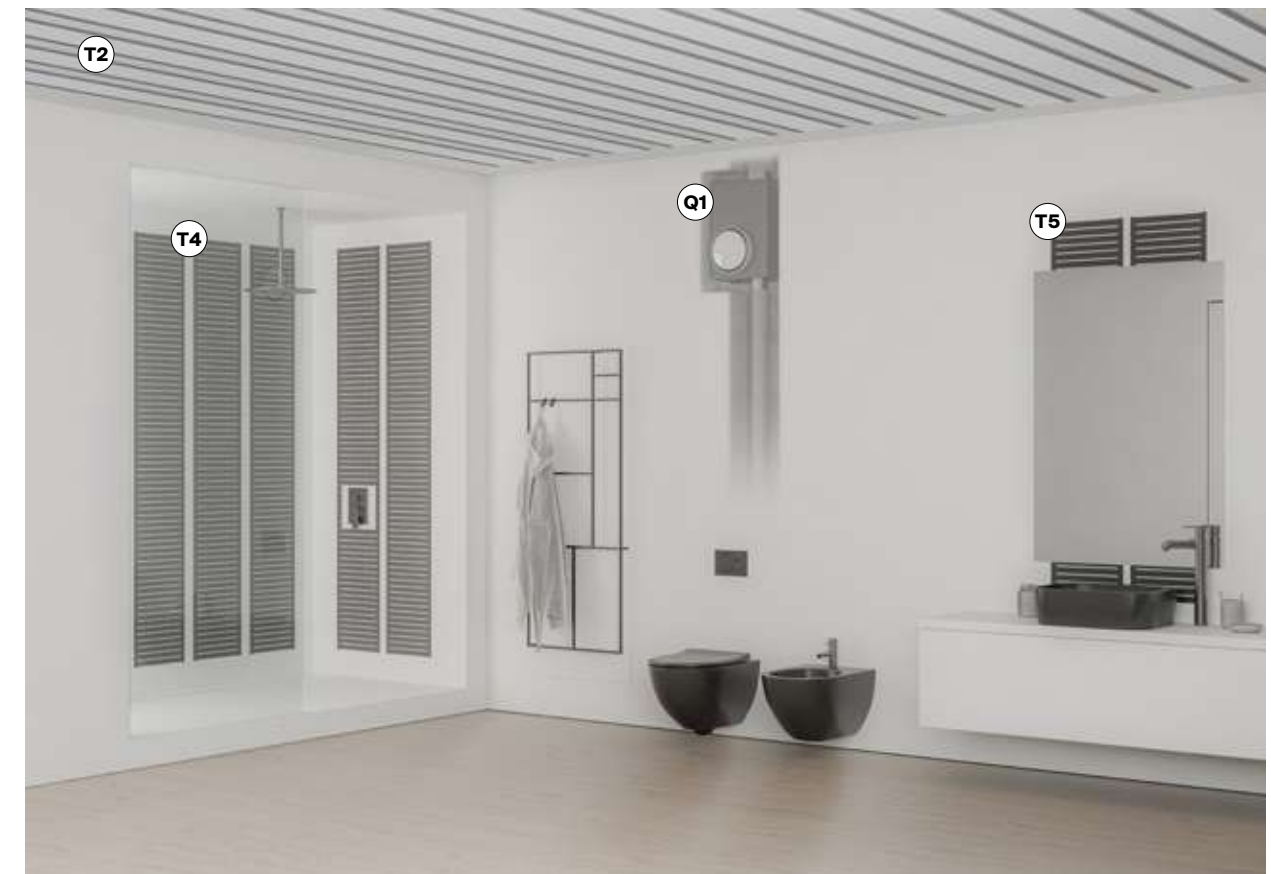

Soluzioni per il Wellbeing / SOLUZIONE BAGNO CALDO 6

INDICE DI WELLBEING

8/10

Riscaldamento radiante elettrico a soffitto e kit di riscaldamento box doccia

SISTEMA TERMICO (°C)

RISCALDAMENTO

☐ Riscaldamento radiante elettrico invisibile a pavimento

☒ Riscaldamento radiante elettrico invisibile a soffitto

**WELLBEING PLUS
SISTEMA TERMICO (°C)**

☐ Kit scaldia accappatoio radiante elettrico invisibile

☒ Kit riscaldamento box doccia radiante elettrico invisibile

WELLBEING OPTIONALS

SISTEMA QUALITÀ ARIA (PPM)

☐ MORE SMELL FREE (OPTIONAL)

SISTEMA TERMICO (°C)

☐ MORE PAD SPECCHIO (OPTIONAL)

* Potenza termica della soluzione senza Welbeing Optionals: 940 W

Aumenta l'indice di Wellbeing grazie ai

Wellbeing Optionals

SMELL FREE	MORE PAD SPECCHIO	INDICE DI WELLBEING
✓		(8,5/10)
	✓	(8,5/10)
✓	✓	(9/10)

* La soluzione presentata è stata dimensionata su un bagno tipo di circa 5 mq.
Le potenze indicate si riferiscono a questo spazio e potrebbero variare in base alle caratteristiche specifiche dell'ambiente.

SISTEMA TERMICO (°C)

T2 MORE PAD HVr

Sistema di riscaldamento radiante elettrico invisibile applicabile a soffitto.
Potenza elettrica nominale: 50 W/m
Tensione di alimentazione: 230 V

MORE WELLBEING PLUS

T4 MORE PAD LV

Kit di riscaldamento box doccia radiante elettrico invisibile.
Potenza elettrica nominale: 500 W (5 strisce)
Tensione elettrica: 36 V

MORE OPTIONAL

Q1 MORE SMELL FREE

Terminale di estrazione, da parete o soffitto, in grado di aspirare l'aria sia dall'ambiente che dal sanitario WC. Abbinabile con sistema MORE VMC

T5 MORE PAD SPECCHIO

Sistema di riscaldamento radiante elettrico invisibile per l'anti appannamento di specchi.
Potenza elettrica nominale per specchio cm 120x80: 110 W
Tensione di alimentazione: 230 V

* La soluzione presentata è stata dimensionata su un bagno tipo di circa 5 mq.
Le potenze indicate si riferiscono a questo spazio e potrebbero variare in base alle caratteristiche specifiche dell'ambiente.